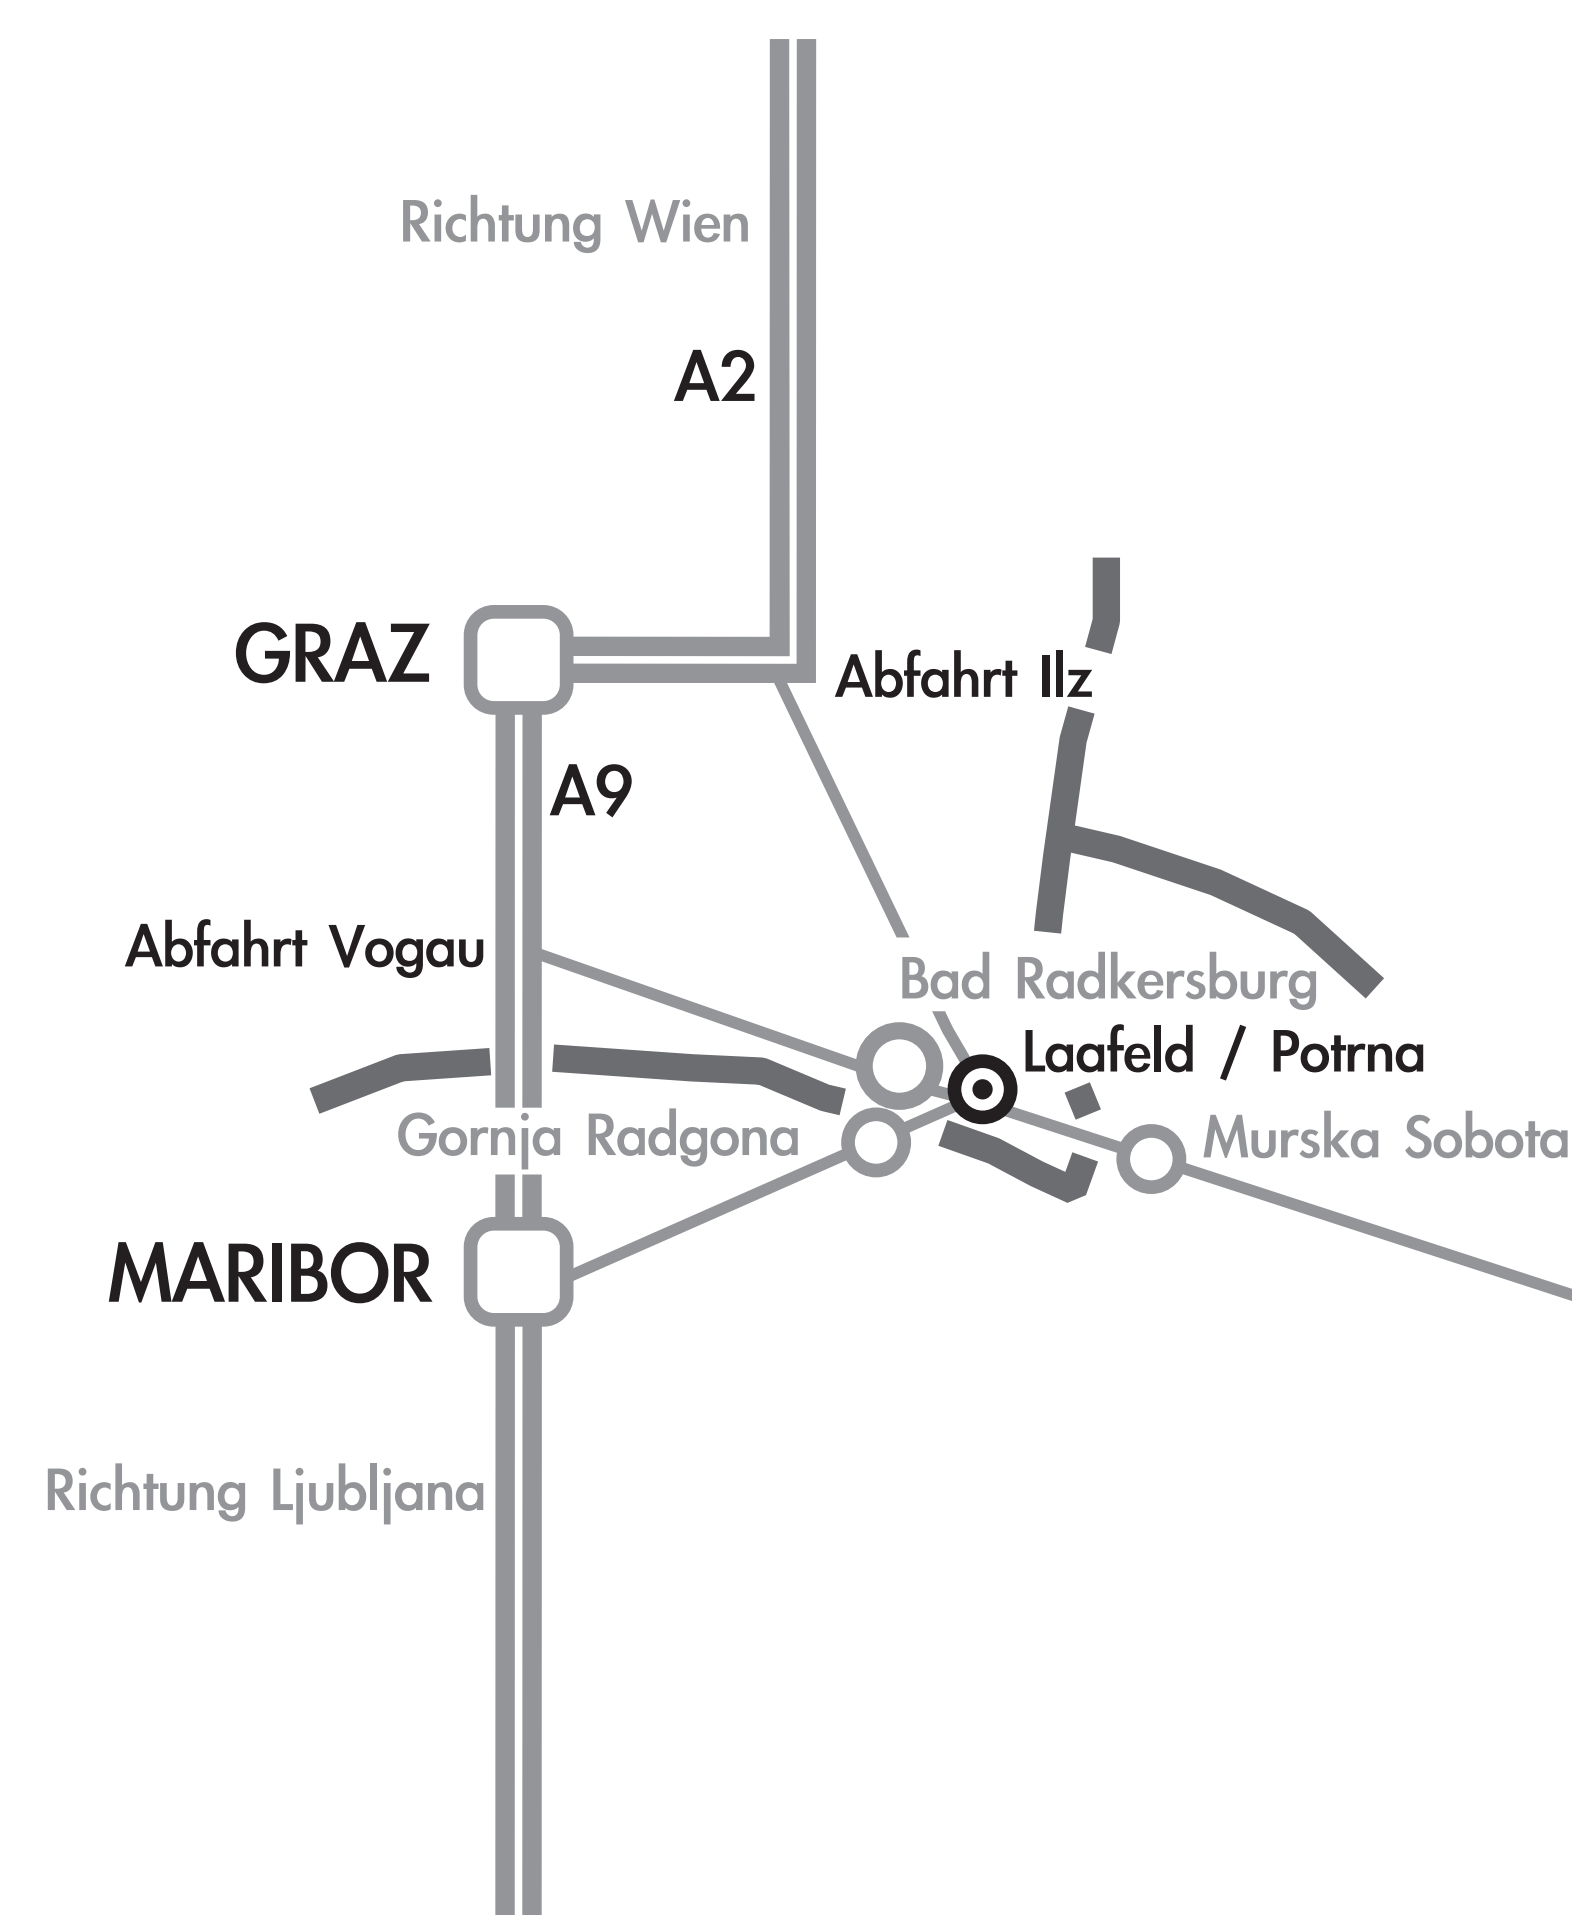

Erotik **PORNO**Grenzverschiebungen –
1900 bis 1970*Erotika* **PORNOGRAFIJA**

Premik meja – 1900 do 1970

Eröffnung/otvoritev/opening

Fr/pet/fri
5.3.2010, 18:30 h

bis/do/until

Sa/sob/sat
22.5.2010

Kurator/Curator

Günter Eisenhut

Musik/glasba/music

Irina Karamarković &
Stefan HeckelKuratorenführung/
vodenje s kustosom/curator's tourSa/sob/sat
24.4.2010, 17-18 hPAVELHAUS | PAVLOVA HIŠA | PAVEL HOUSE
LAAFELD/POTRNA 30,
8490 BAD RADKERSBURG, AUSTRIA
DI – SA/TOR – SOB/TUE – SAT, 14:00 – 18:30
++43 (0)3476/ 3862
PAVEL@MUR.AT
WWW.PAVELHAUS.AT

BUNDESKANZLERAMT-VOLKSGRUPPENFÖRDERUNG

REPUBLICA
SLOVENIJADas Land
SteiermarkWIR MÖCHTEN SIE DARAUFGHINWEISEN, DASS EINIGE DER EXPONATE DER AUSSTELLUNG NICHT FÜR KINDER GEEIGNET SIND.
DIE AUSSTELLUNGSRÄUME IM PAVELHAUS SIND MIT „JUGENDVERBOT“ GEKENNZEICHNET UND
UNTERLIEGEN DEN GESETZLICHEN BESTIMMUNGEN DES JUGENDSCHUTZES.*Erotik
Pornografie*LIBERALITÄTSLINIE
linija liberalnosti20-er Jahre
dvajseta letaStändestaat
stanovska
država
1938

1945-1948

1970

PORNO
PORNOGRAFIJA*Manasse
Wien*ATELIER MANASSÉ: Da kenn ich mich nicht aus!
Wien um 1931
Sammlung Christian Brandstätter Wien